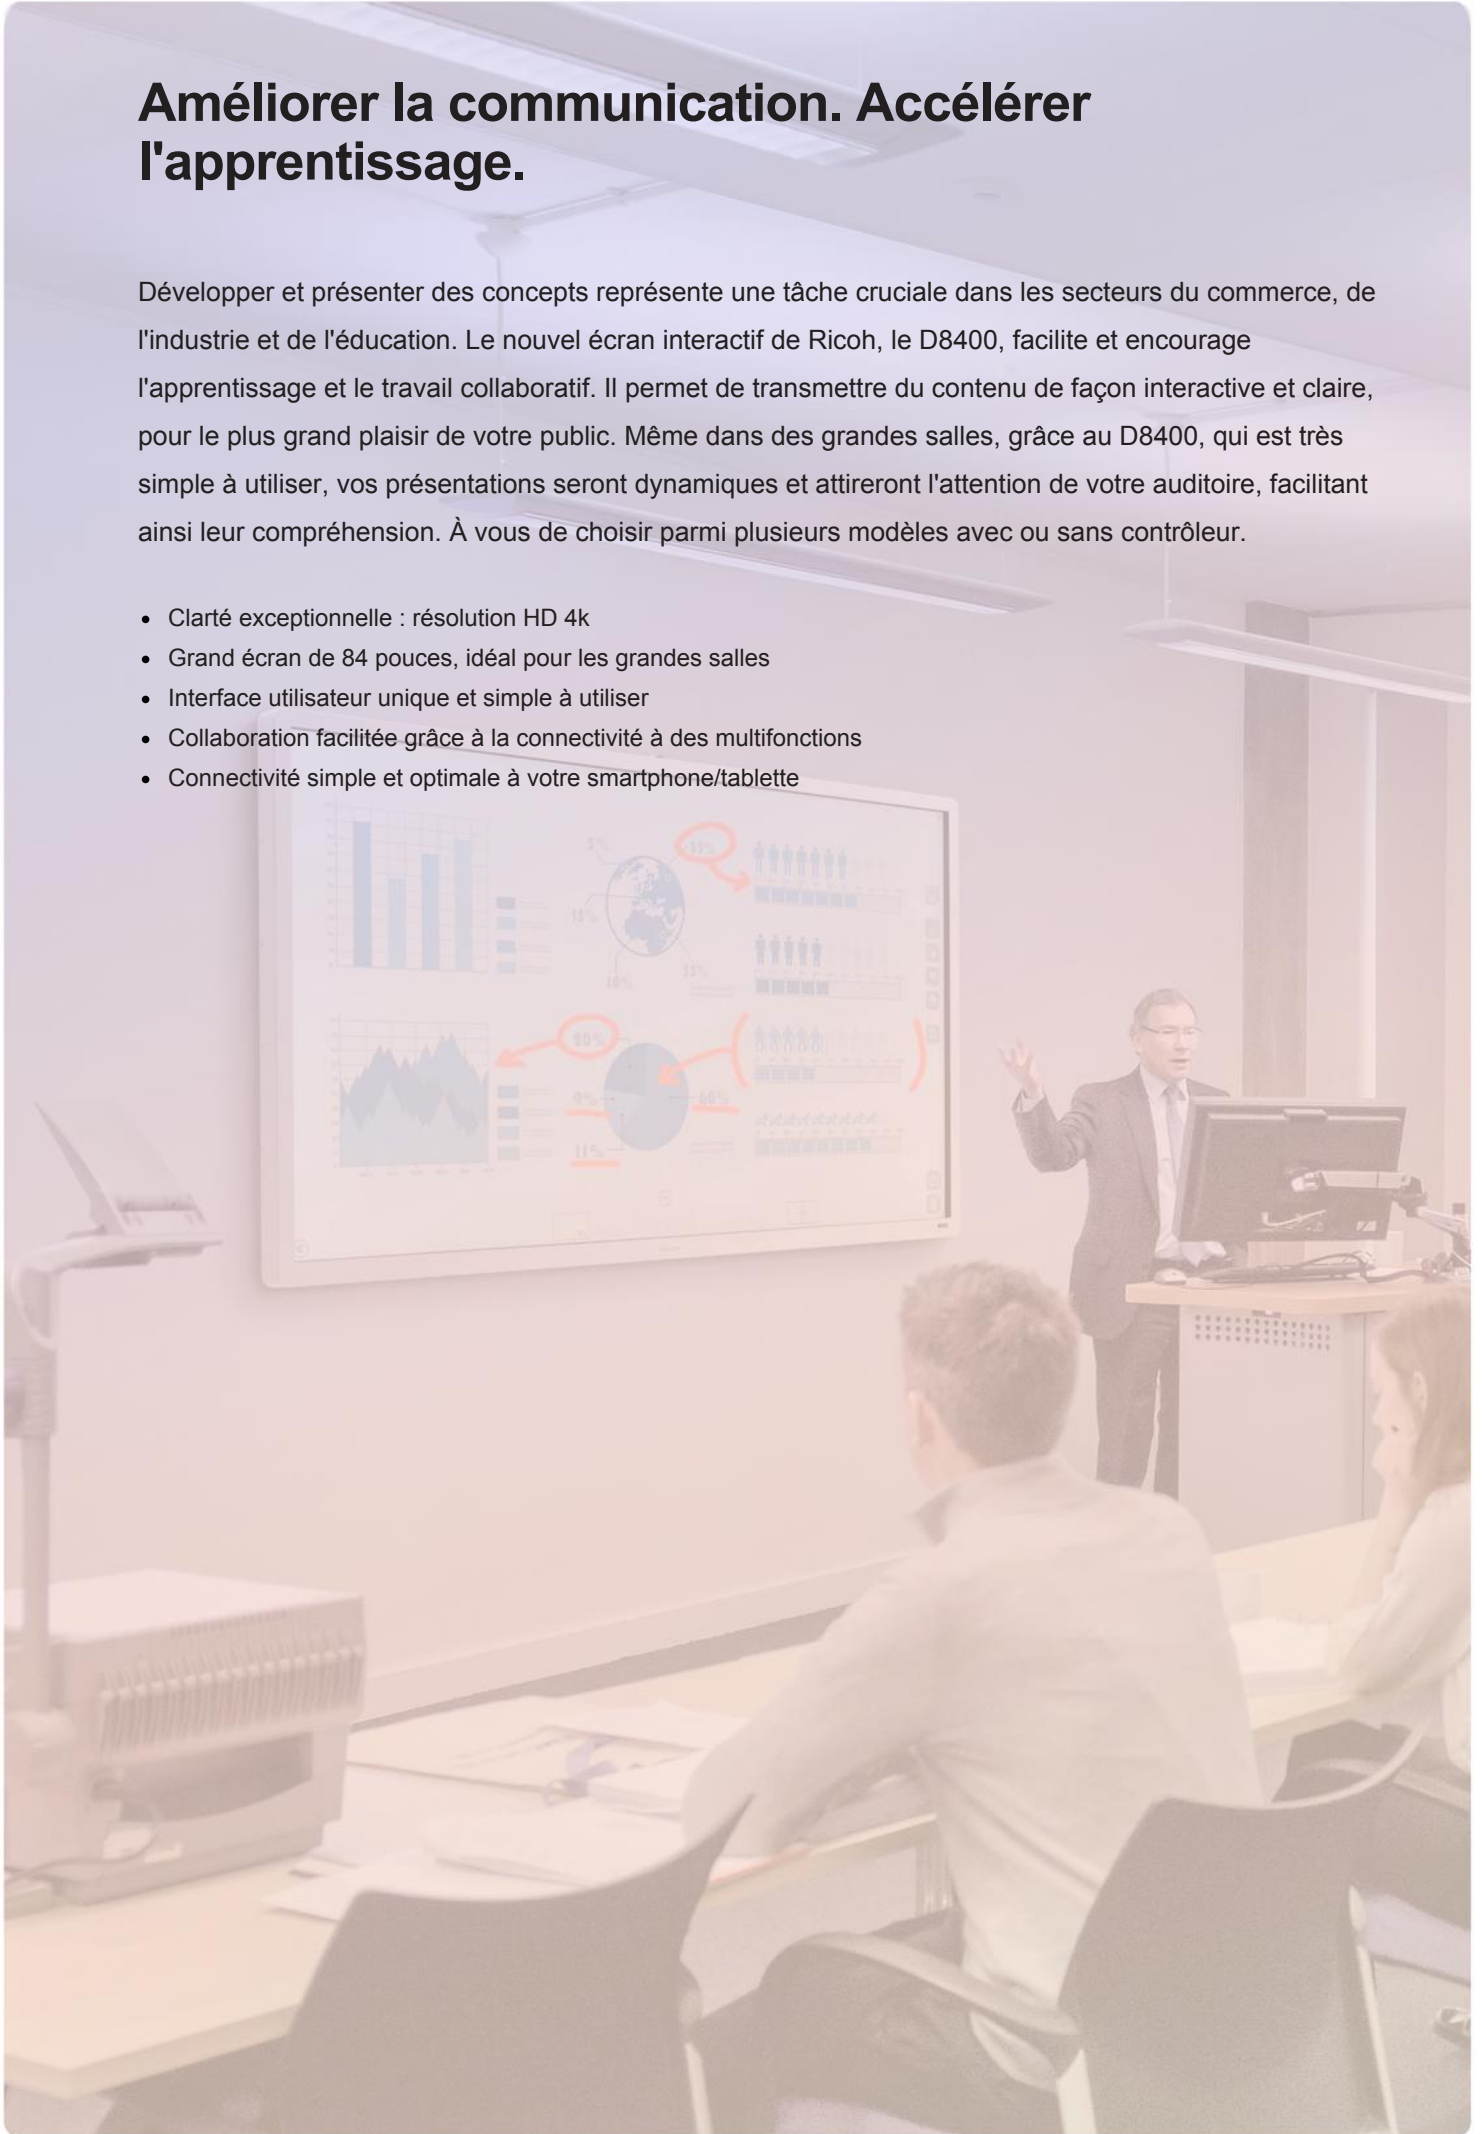

RICOH
imagine. change.

Améliorer la communication. Accélérer l'apprentissage.

Développer et présenter des concepts représente une tâche cruciale dans les secteurs du commerce, de l'industrie et de l'éducation. Le nouvel écran interactif de Ricoh, le D8400, facilite et encourage l'apprentissage et le travail collaboratif. Il permet de transmettre du contenu de façon interactive et claire, pour le plus grand plaisir de votre public. Même dans des grandes salles, grâce au D8400, qui est très simple à utiliser, vos présentations seront dynamiques et attireront l'attention de votre auditoire, facilitant ainsi leur compréhension. À vous de choisir parmi plusieurs modèles avec ou sans contrôleur.

- Clarté exceptionnelle : résolution HD 4k
- Grand écran de 84 pouces, idéal pour les grandes salles
- Interface utilisateur unique et simple à utiliser
- Collaboration facilitée grâce à la connectivité à des multifonctions
- Connectivité simple et optimale à votre smartphone/tablette

Haute résolution. Grand écran. Interactivité optimale.

Utilisation simple, intuitive et immédiate

Dès que vous l'allumez, le D8400 est prêt à l'utilisation. Vous ne perdrez plus de temps à configurer des paramètres ou des logiciels. Son fonctionnement est intuitif avec sa télécommande et son interface utilisateur unique. Une fois votre réunion terminée, vous pouvez enregistrer votre travail sous forme de PDF interrogeable afin de pouvoir procéder à des recherches par mots-clés et le partager par e-mail à tout moment.

Une clarté exceptionnelle

Le succès du D8400 s'explique par la clarté de son écran LCD de 84 pouces (165,1 cm) Full HD 4K intégrant un rétro-éclairage LED et une couche anti-reflets. L'interface de l'écran permet à plusieurs utilisateurs de dessiner et d'écrire dessus simultanément. Des solutions de vidéoconférence sont disponibles via les systèmes Ricoh UCS et Skype (avec la personnalisation).