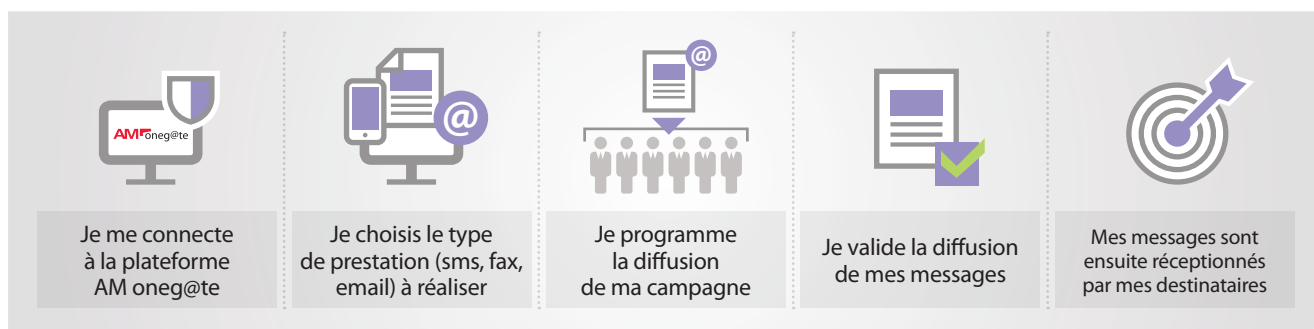

AM communication

Gestion de vos envois de fax,
emails et sms à valeur ajoutée

AM communication est un service de routage de vos campagnes d' emailing, fax mailing et sms mailing.

Depuis la plateforme de diffusion multicanal AM oneg@te, et en seulement quelques clics, créez et diffusez vos messages de prospection, de fidélisation ou d'information.

Avec AM communication, vous gardez un lien privilégié avec vos interlocuteurs tout en choisissant le moyen le plus approprié pour leur transmettre le message.

Sms Mailing

Le sms mailing est un média extrêmement efficace à destination d'une population ciblée que ce soit pour la diffusion d'une alerte en temps réel ou d'une offre promotionnelle.